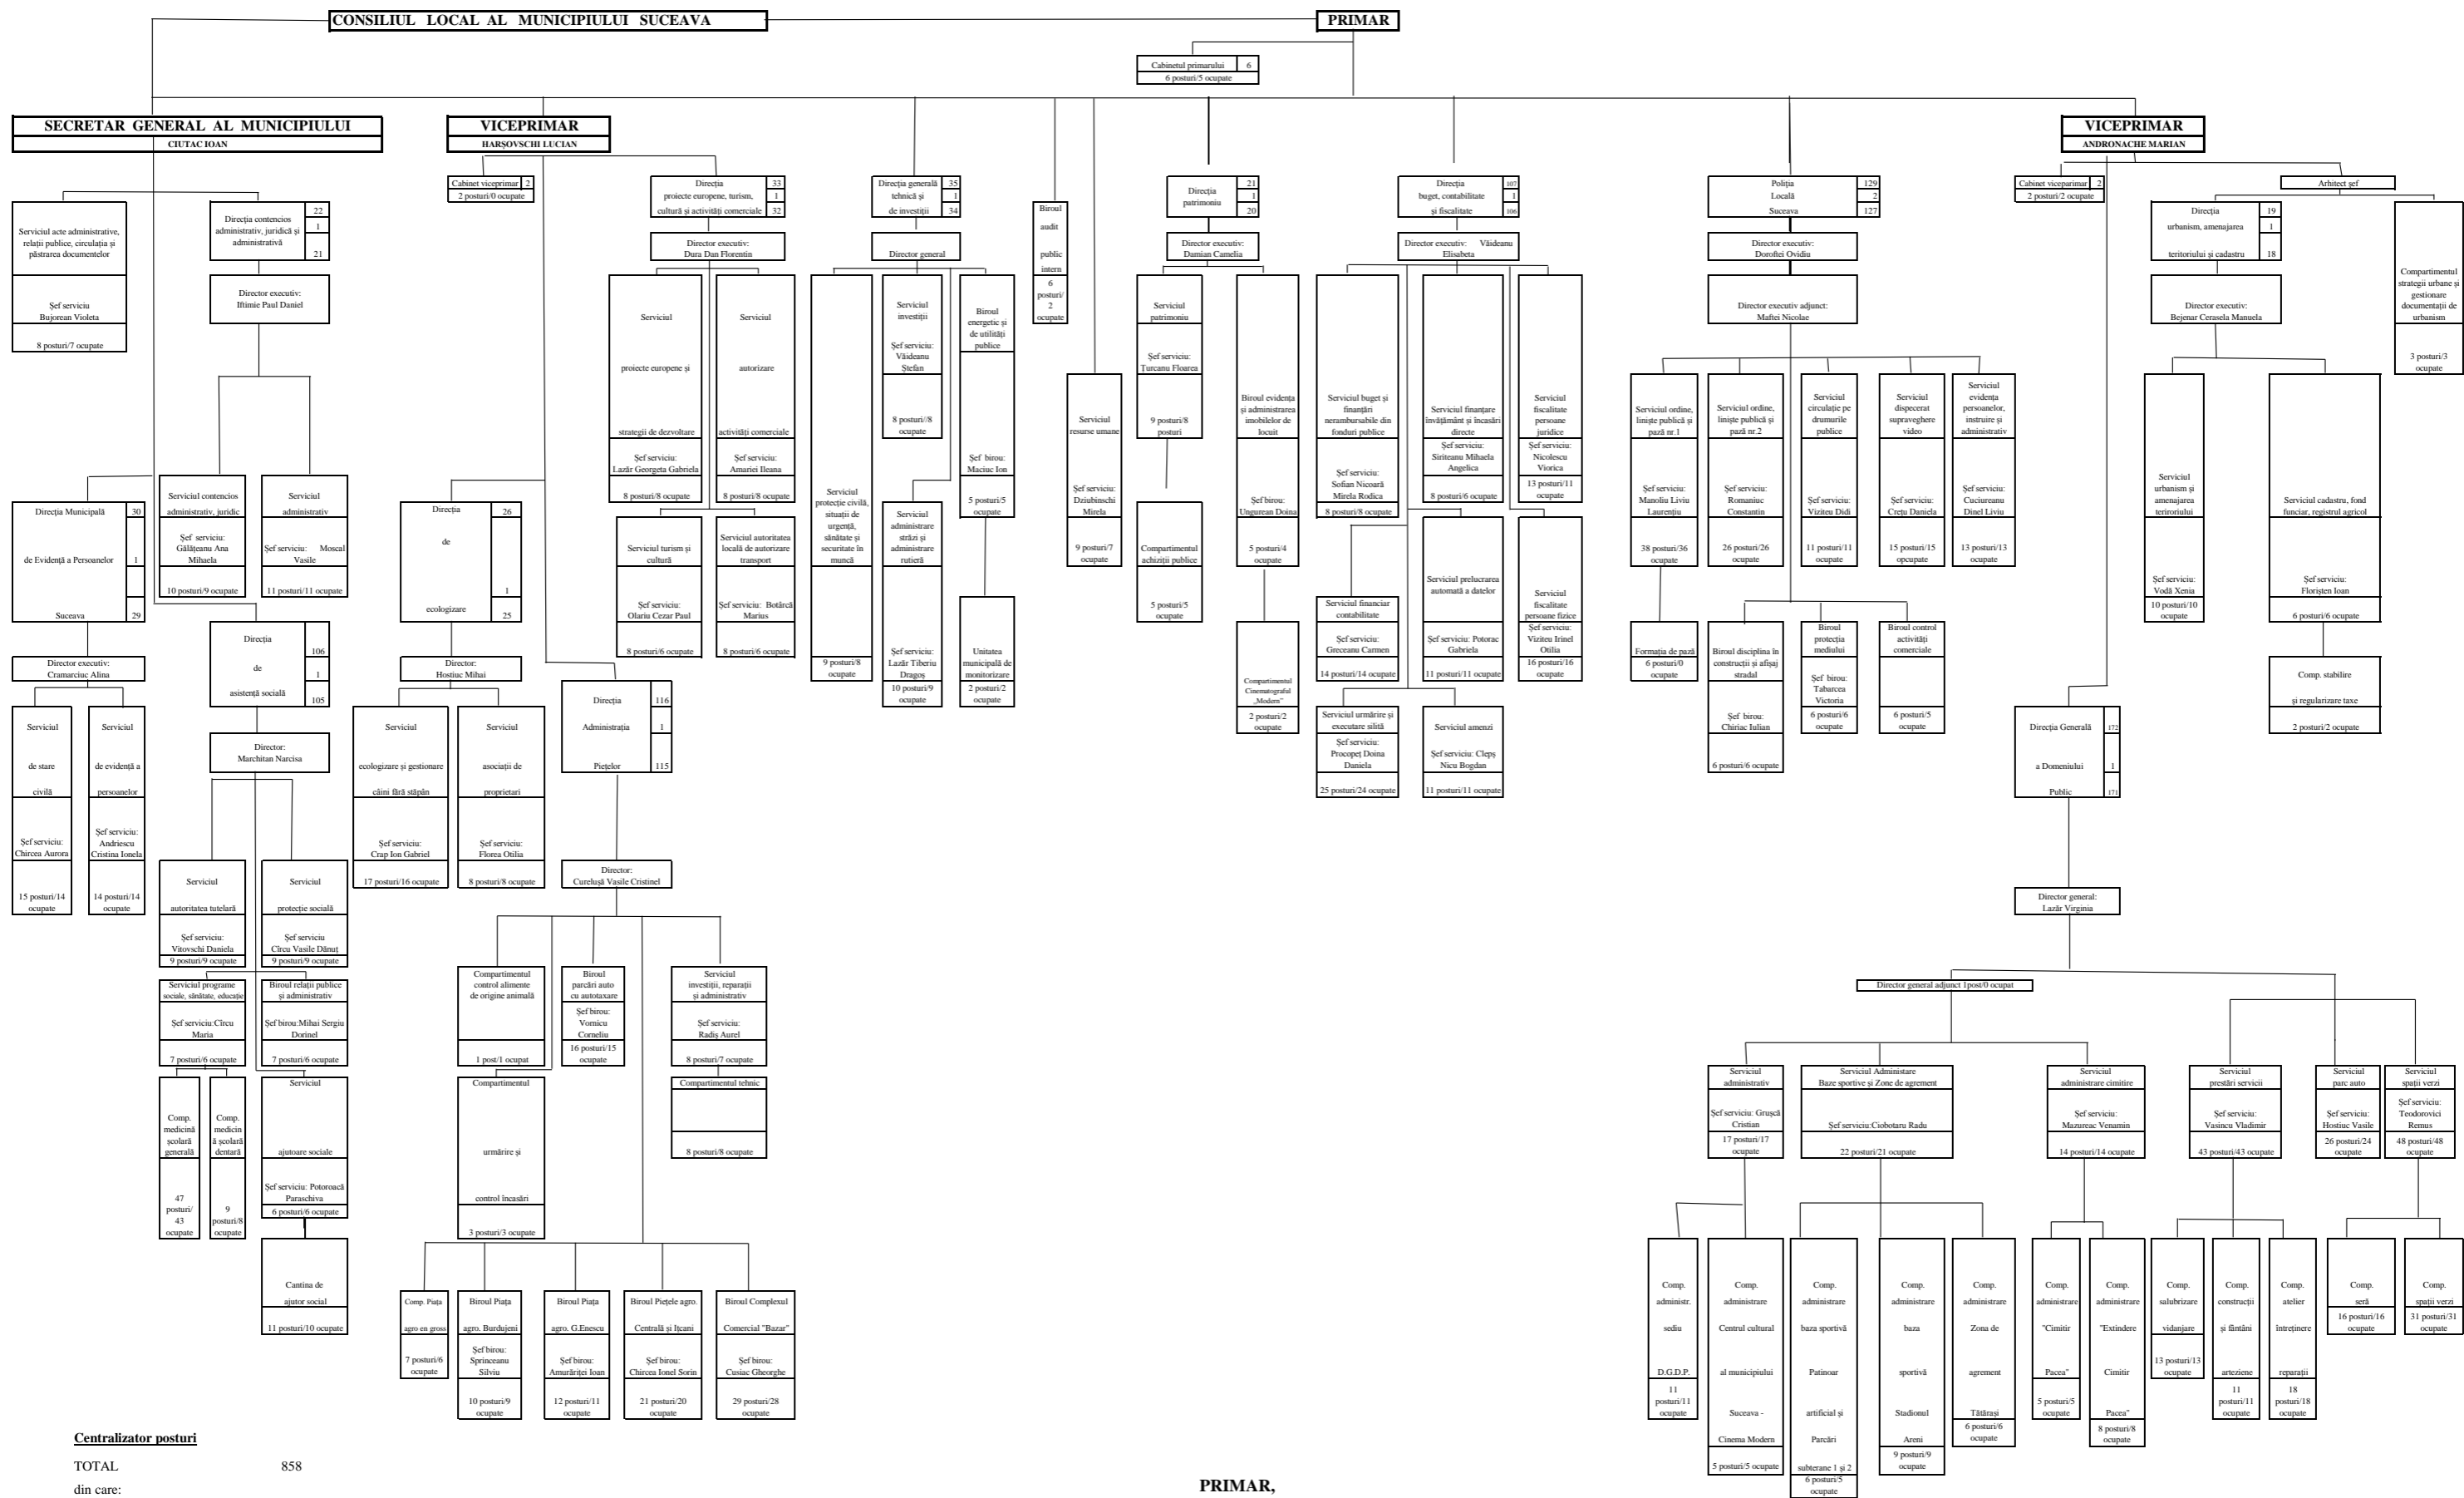

ORGANIGRAMA PRIMĂRII MUNICIPIULUI SUCEAVA

Centralizator posturi

TOTAL	858
din care:	
I. Demnitari	3
II. Posturi - functii publice	402
din care :	
a) de conducere	45
b) de executie	357
III. Posturi contractuale	453
a) de conducere	25
b) de executie	428

PRIMAR,
ION LUNGU