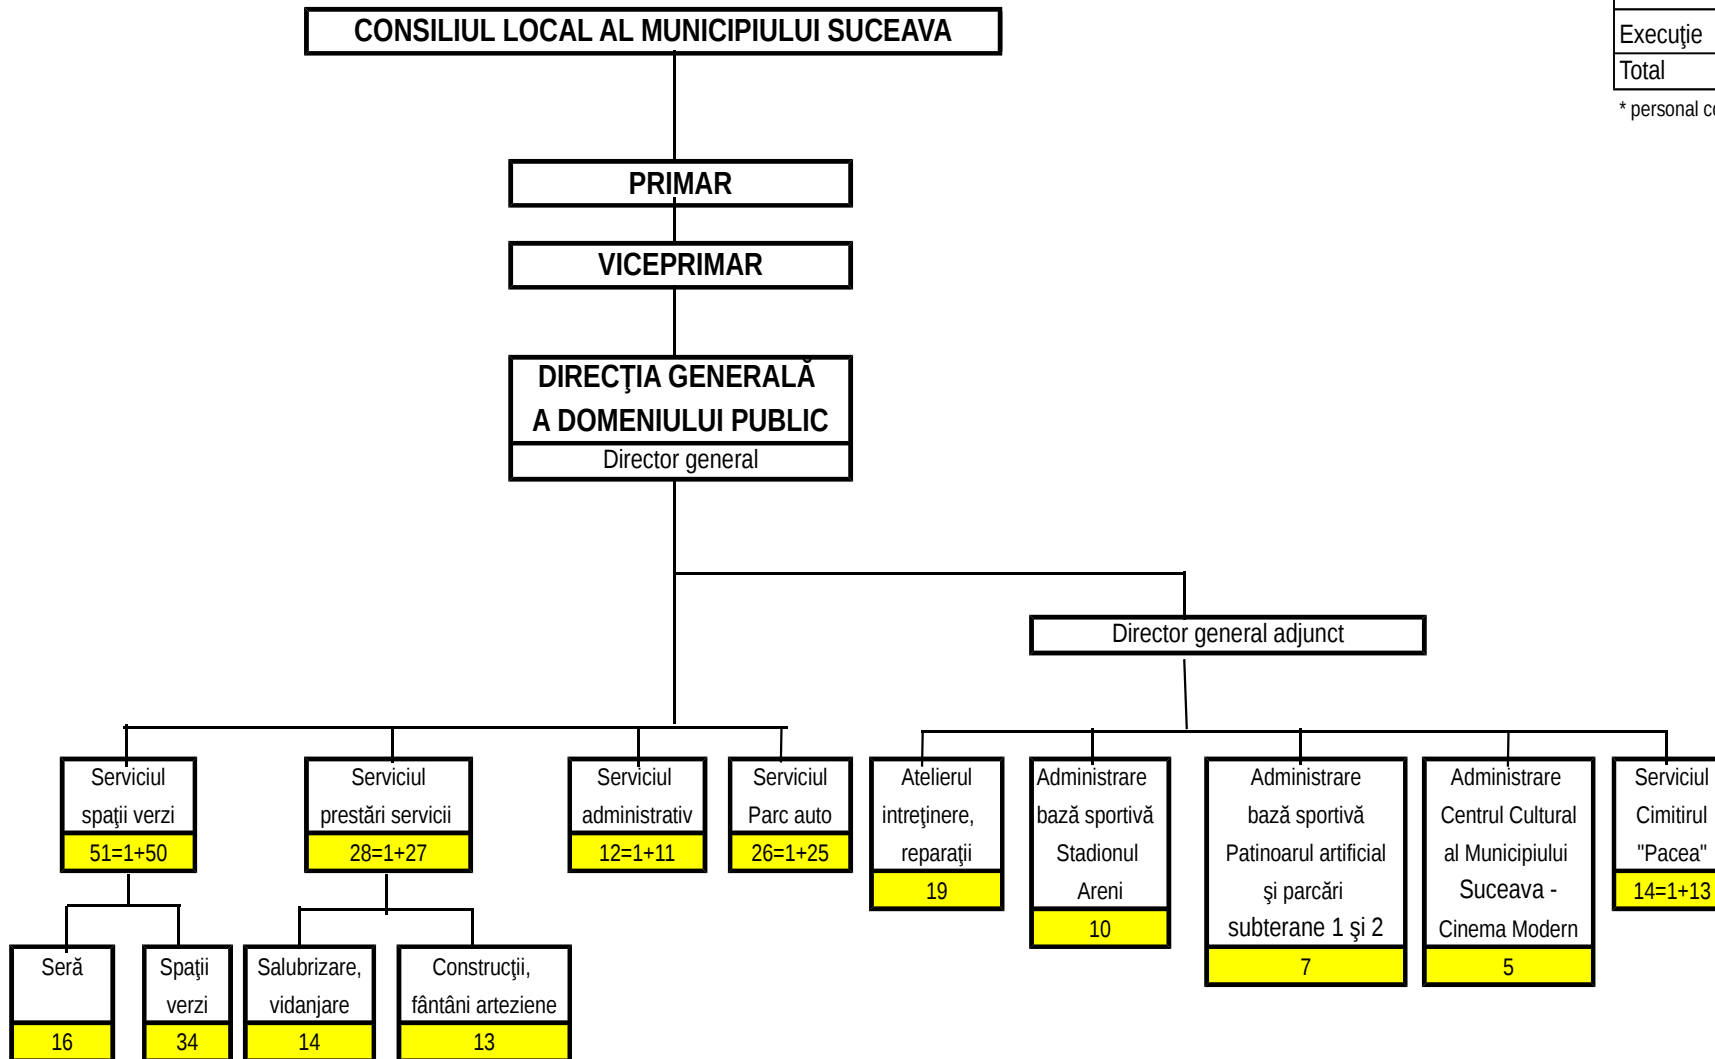

ORGANIGRAMA
DIRECȚIEI GENERALE A DOMENIULUI PUBLIC

Centralizator posturi*

Conducere	7
Execuție	167
Total	174

* personal contractual