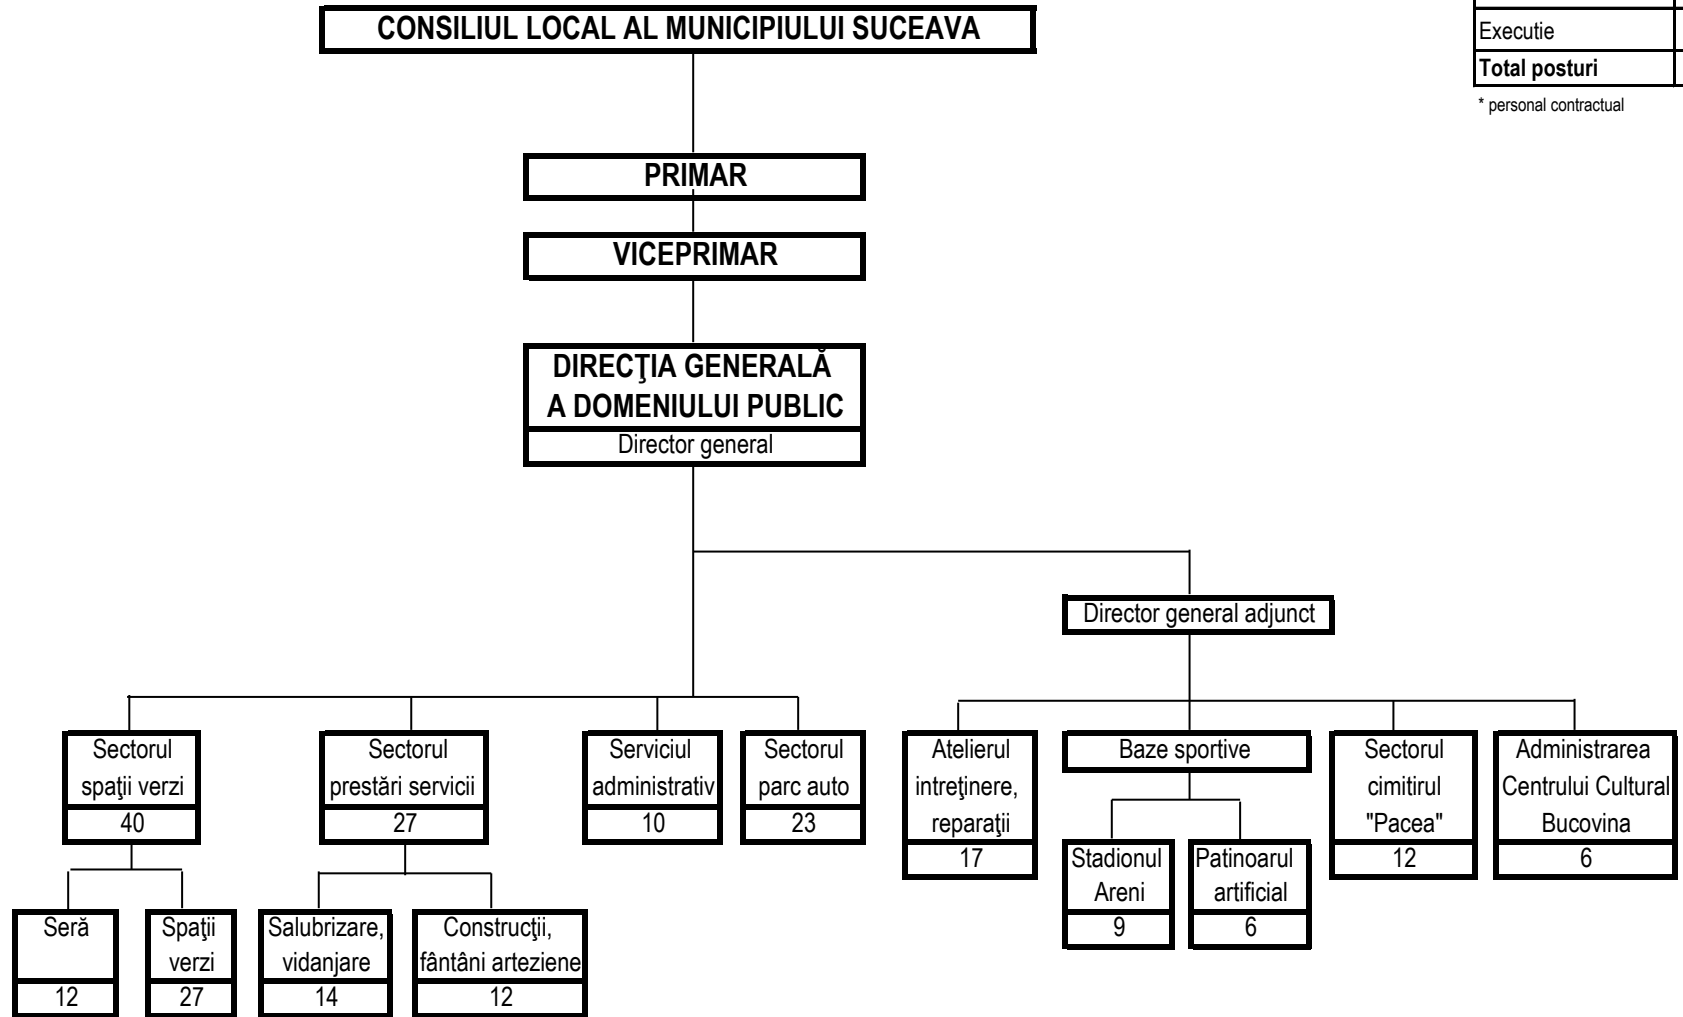

ORGANIGRAMA  
DIRECȚIEI GENERALE A DOMENIULUI PUBLIC

Centralizator posturi\*

Conducere	8
Executie	167
<b>Total posturi</b>	<b>175</b>

\* personal contractual